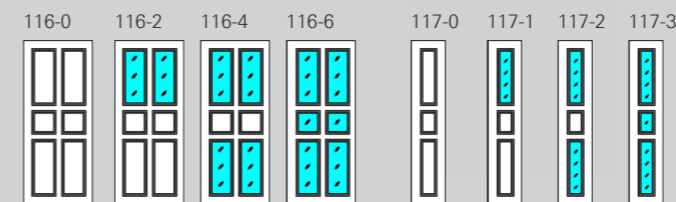

Pannelli ciechi

dimensione
standard
o su misura,
anche vetrabili

Schüco InClose

Modello
100

Modello
102

Modello
104

Modello
106

Modello
108

Modello
110

Modello
112

Modello
114

Modello
116

Modello
118

Modello
120

Modello
122

Modello
124

Modello
126

Modello
128

Modello
130

Pannelli su misura vetrabili

Schüco InClose

Modello
500

Modello
502

Modello
504