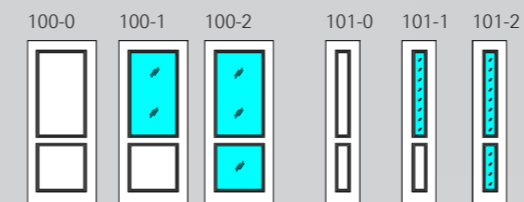

Valore U_p : 0,92 W/(m²K)

Pannello 48 mm

Composizione: 9 mm fibra di legno
30 mm PIR - 9 mm fibra di legno

Ribassamento fermavetro per soli pannelli su misura

Spessore vetro: 30 mm

Valore U_p : 0,61 W/(m²K)

Pannelli ciechi

dimensione
standard
o su misura,
anche vetrabili

Schüco InClose

Modello
100

Modello
102

Modello
104

Modello
106

Modello
108