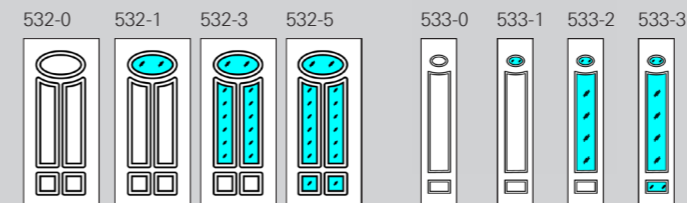

Modello
506

Modello
508

Modello
510

Modello
512

Modello
514

Modello
516

Modello
518

Modello
520

Modello
522

Modello
524

Modello
526

Modello
528

Modello
530

Modello
532

Modello
534

Modello
536

Modello
538

Pannelli su misura non vetrabili

Schüco InClose

Modello
700

700-0 700-01 con inserti

701-0 701-01 con inserti

Modello
702

702-0 702-01 con inserti