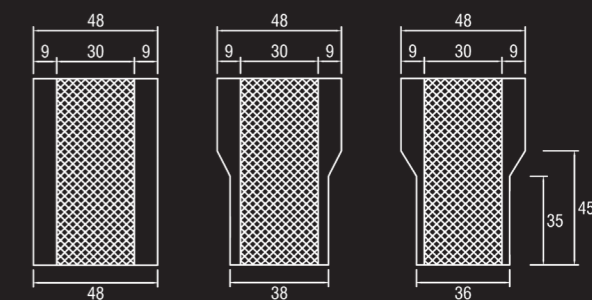

Valore U_p : 0,92 W/(m²K)

Pannello 48 mm

Composizione: 9 mm fibra di legno
30 mm PIR - 9 mm fibra di legno

Ribassamento fermavetro per soli pannelli su misura

Spessore vetro: 30 mm

Valore U_p : 0,61 W/(m²K)

Pannelli ciechi

dimensione
standard
o su misura,
anche vetrabili

Schüco InClose

Modello
100

Modello
102

Modello
104

Modello
106

Modello
108