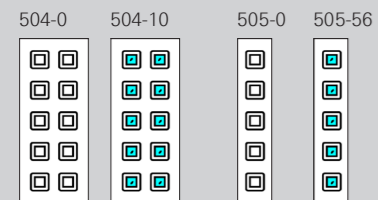

Modello
126

Modello
128

Modello
130

Pannelli su misura vetrabili

Schüco InClose

Modello
500

Modello
502

Modello
504

Modello
506

Modello
508

Modello
510

Modello
512

Modello
514

Modello
516

Modello
518

Modello
520