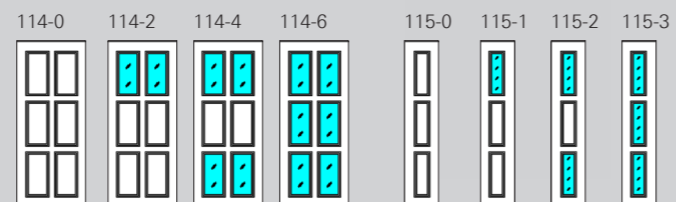

Modello
122