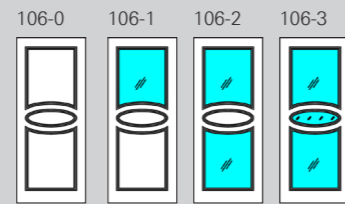

Pannelli ciechi

dimensione
standard
o su misura,
anche vetrabili

Schüco InClose

Modello
100

Modello
102

Modello
104

Modello
106

Modello
108