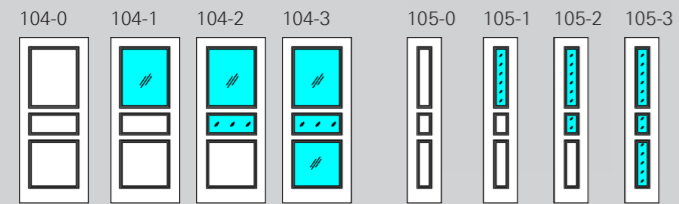

Pannelli ciechi

dimensione
standard
o su misura,
anche vetrabili

Schüco InClose

Modello
100

Modello
102

Modello
104

Modello
106

Modello
108