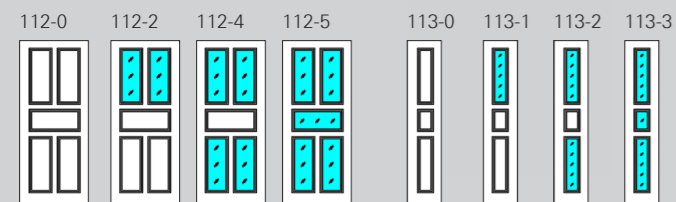

Modello
120