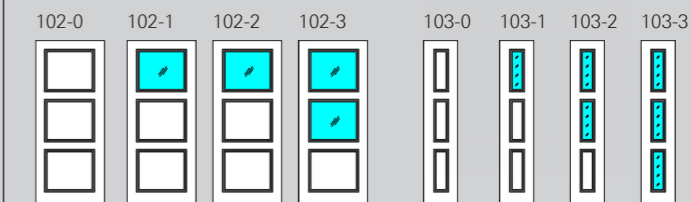

Pannelli ciechi

dimensione
standard
o su misura,
anche vetrabili

Schüco InClose

Modello
100

Modello
102

Modello
104

Modello
106

Modello
108