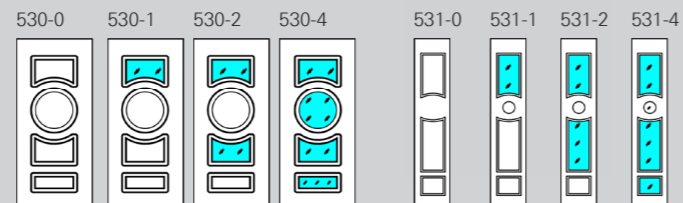

Modello
506

Modello
508

Modello
510

Modello
512

Modello
514

Modello
516

Modello
518

Modello
520

Modello
522

Modello
524

Modello
526

Modello
528

Modello
530

Modello
532

Modello
534

Modello
536

Modello
538

Pannelli su misura non vetrabili

Schüco InClose

Modello
700

700-0 700-01 con inserti

701-0 701-01 con inserti

Modello
702

702-0 702-01 con inserti