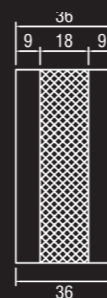

Hellelfenbein

Mahagoni

Rot

Siena Rosso

Panoramica sezioni pannelli portoncino

Pannello 28 mm

Composizione: 9 mm fibra di legno
10 mm PIR - 9 mm fibra di legno

Valore U_p : 1,38 W/(m²K)

Pannello 38 mm

Composizione: 9 mm fibra di legno
20 mm PIR - 9 mm fibra di legno

Ribassamento fermavetro per soli pannelli su misura

Spessore vetro: 20 mm

Valore U_p : 0,85 W/(m²K)

Pannello 36 mm

Composizione: 9 mm fibra di legno
18 mm PIR - 9 mm fibra di legno

Valore U_p : 0,92 W/(m²K)

Pannello 48 mm

Composizione: 9 mm fibra di legno
30 mm PIR - 9 mm fibra di legno

Ribassamento fermavetro per soli pannelli su misura

Spessore vetro: 30 mm

Valore U_p : 0,61 W/(m²K)