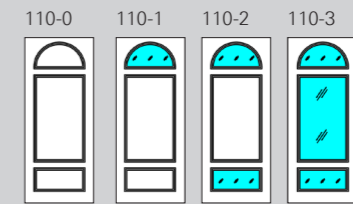

Modello
118