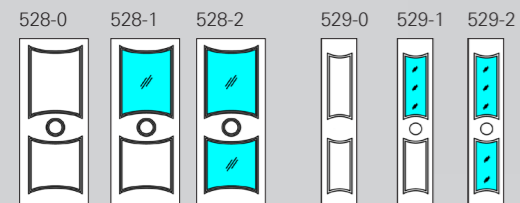

Modello
506

Modello
508

Modello
510

Modello
512

Modello
514

Modello
516

Modello
518

Modello
520

Modello
522

Modello
524

Modello
526

Modello
528

Modello
530

Modello
532

Modello
534

Modello
536

Modello
538

Pannelli su misura non vetrabili

Schüco InClose

Modello
700

700-0 700-01 con inserti

701-0 701-01 con inserti

Modello
702

702-0 702-01 con inserti