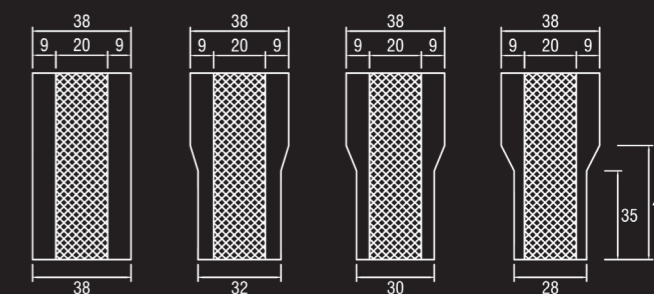

Hellelfenbein

Mahagoni

Rot

Siena Rosso

Panoramica sezioni pannelli portoncino

Pannello 28 mm

Composizione: 9 mm fibra di legno
10 mm PIR - 9 mm fibra di legno

Valore U_p : 1,38 W/(m²K)

Pannello 38 mm

Composizione: 9 mm fibra di legno
20 mm PIR - 9 mm fibra di legno

Ribassamento fermavetro per soli pannelli su misura

Spessore vetro: 20 mm

Valore U_p : 0,85 W/(m²K)

Pannello 36 mm

Composizione: 9 mm fibra di legno
18 mm PIR - 9 mm fibra di legno