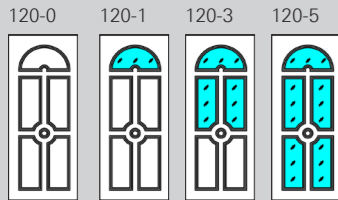

Pannelli ciechi

dimensione
standard
o su misura,
anche vetrabili

Schüco InClose

Modello
100

Modello
102

Modello
104

Modello
106

Modello
108

Modello
110

Modello
112

Modello
114

Modello
116

Modello
118

Modello
120

Modello
122

Modello
124

Modello
126

Modello
128

Modello
130

Pannelli su misura vetrabili

Schüco InClose

Modello
500

Modello
502

Modello
504