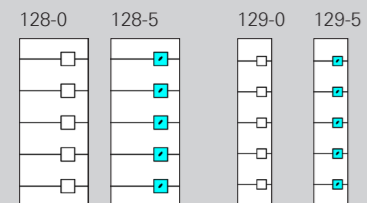

Pannelli ciechi

dimensione
standard
o su misura,
anche vetrabili

Schüco InClose

Modello
100

Modello
102

Modello
104

Modello
106

Modello
108

Modello
110

Modello
112

Modello
114

Modello
116

Modello
118

Modello
120

Modello
122

Modello
124

Modello
126

Modello
128

Modello
130

Pannelli su misura vetrabili

Schüco InClose

Modello
500

Modello
502

Modello
504