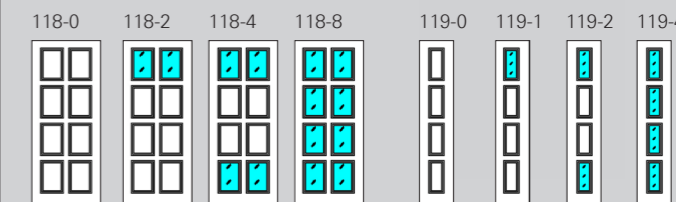

Pannelli ciechi

dimensione
standard
o su misura,
anche vetrabili

Schüco InClose

Modello
100

Modello
102

Modello
104

Modello
106

Modello
108

Modello
110

Modello
112

Modello
114

Modello
116

Modello
118

Modello
120

Modello
122

Modello
124

Modello
126

Modello
128

Modello
130

Pannelli su misura vetrabili

Schüco InClose

Modello
500

Modello
502

Modello
504