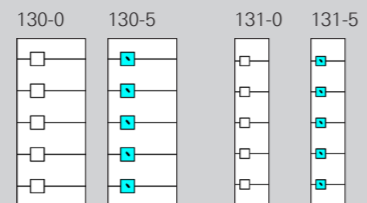

Pannelli ciechi

dimensione
standard
o su misura,
anche vetrabili

Schüco InClose

Modello
100

Modello
102

Modello
104

Modello
106

Modello
108

Modello
110

Modello
112

Modello
114

Modello
116

Modello
118

Modello
120

Modello
122

Modello
124

Modello
126

Modello
128

Modello
130

Pannelli su misura vetrabili

Schüco InClose

Modello
500

Modello
502

Modello
504