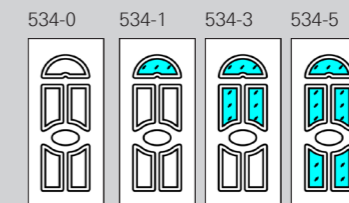

Modello
506

Modello
508

Modello
510

Modello
512

Modello
514

Modello
516

Modello
518

Modello
520

Modello
522

Modello
524

Modello
526

Modello
528

Modello
530

Modello
532

Modello
534

Modello
536

Modello
538

Pannelli su misura non vetrabili

Schüco InClose

Modello
700

700-0 700-01 con inserti

701-0 701-01 con inserti

Modello
702

702-0 702-01 con inserti